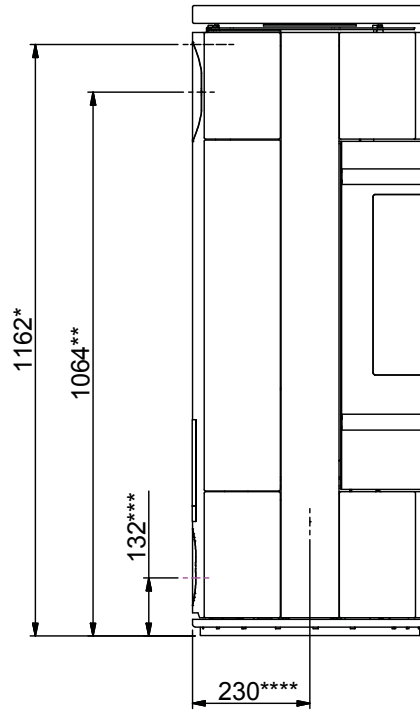

Scan 83 5-6

- * Højde til røgstudens start ved topafgang/
Höhe zum Beginn des Rauchstutzens am Obenabgang/
Height to the beginning of the connecting piece at top outlet/
Hauteur jusqu'au début du tuyau de raccordement.
- ** Center bagudgang/Mitte Hintenabgang
Center rear outlet/Sortie arrière centrale
- *** Center friskluftindtag/Mitte Frischluftzufuhr/
Centre of fresh air intake bottom/ Entrée d'air frais centrale fond
- **** Center friskluftindtag bund/Mitte Frischluftzufuhr hinten/
Centre of fresh air intake rear/
Entrée d'air frais centrale sortie arrière