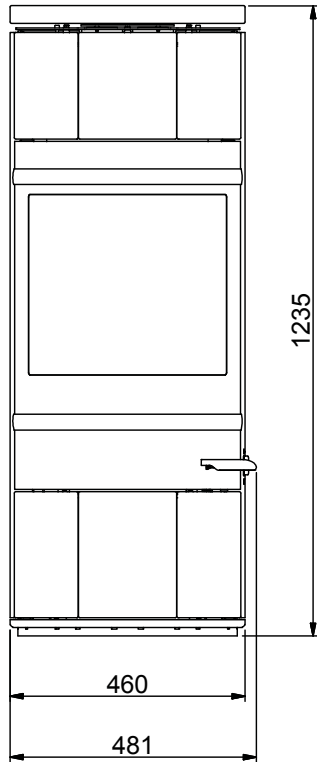

Scan 83 5-6

- * Højde til røgstudens start ved topafgang/
Höhe zum Beginn des Rauchstutzens am Obenabgang/
Height to the beginning of the connecting piece at top outlet/
Hauteur jusqu'au début du tuyau de raccordement.
- ** Center bagudgang/Mitte Hintenabgang
Center rear outlet/Sortie arrière centrale
- *** Center friskluftindtag/Mitte Frischluftzufuhr/
Centre of fresh air intake bottom/ Entrée d'air frais centrale fond
- **** Center friskluftindtag bund/Mitte Frischluftzufuhr hinten/
Centre of fresh air intake rear/
Entrée d'air frais centrale sortie arrière