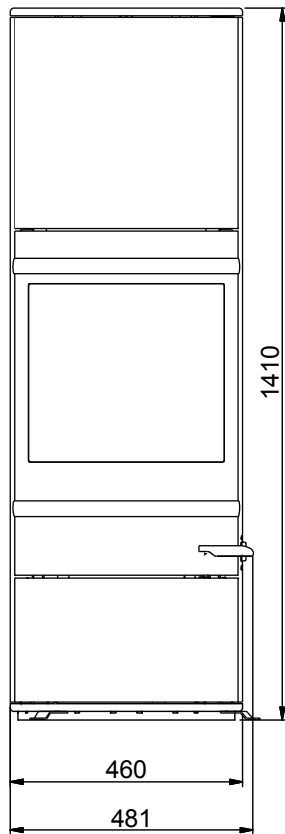

Scan 83 3-4 MAXI

- * Højde til røgstudsens start ved topafgang/
Höhe zum Beginn des Rauchstutzens am Obenabgang/
Height to the beginning of the connecting piece at top outlet/
Hauteur jusqu'au début du tuyau de raccordement.
- ** Center bagudgang/Mitte Hintenabgang
Center rear outlet/Sortie arrière centrale
- *** Center friskluftindtag/Mitte Frischluftzufuhr/
Centre of fresh air intake bottom/ Entrée d'air frais centrale fond
- **** Center friskluftindtag bund/Mitte Frischluftzufuhr hinten/
Centre of fresh air intake rear/
Entrée d'air frais centrale sortie arrière