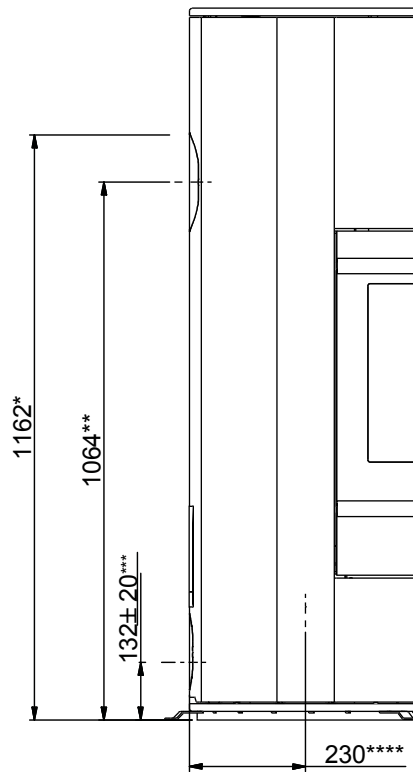

Scan 83 3-4 MAXI

- * Højde til røgstudsens start ved topafgang/
Höhe zum Beginn des Rauchstutzens am Obenabgang/
Height to the beginning of the connecting piece at top outlet/
Hauteur jusqu'au début du tuyau de raccordement.
- ** Center bagudgang/Mitte Hintenabgang
Center rear outlet/Sortie arrière centrale
- *** Center friskluftindtag/Mitte Frischluftzufuhr/
Centre of fresh air intake bottom/ Entrée d'air frais centrale fond
- **** Center friskluftindtag bund/Mitte Frischluftzufuhr hinten/
Centre of fresh air intake rear/
Entrée d'air frais centrale sortie arrière